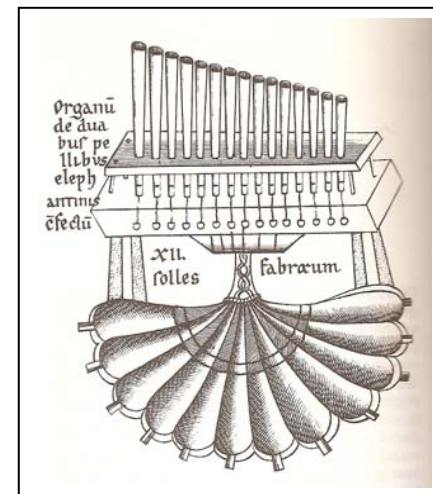

Orgelcursus najaar 2009

**gericht op de
“Geïnteresseerde leek”**

een initiatief van het Orgelnetwerk Noord Holland

BESCHRIJVING VAN DE ORGELCURSUS

In het najaar kunt u deelnemen aan een cursus, waarin diverse aspecten van het orgel aan de orde komen: orgelbouw, disposities, componisten en hun muziek, stijlperioden en dergelijke. De cursus omvat 6 bijeenkomsten en 2 excursies. De locaties zijn zo gekozen dat op verschillende orgels bespelingen kunnen plaatsvinden.